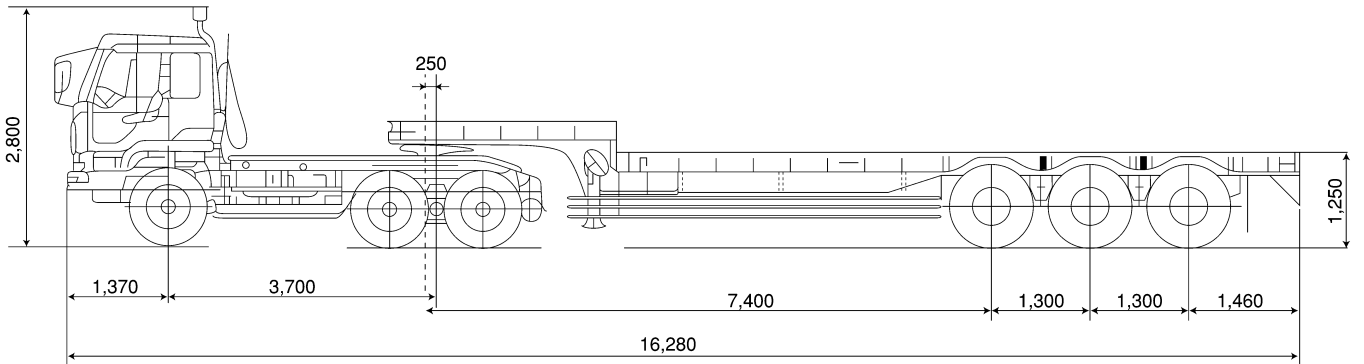

■東急TL403-8型トレーラー(単位mm)($\frac{1}{100}$)

■東急TD302~20型トレーラー(単位mm)($\frac{1}{100}$)