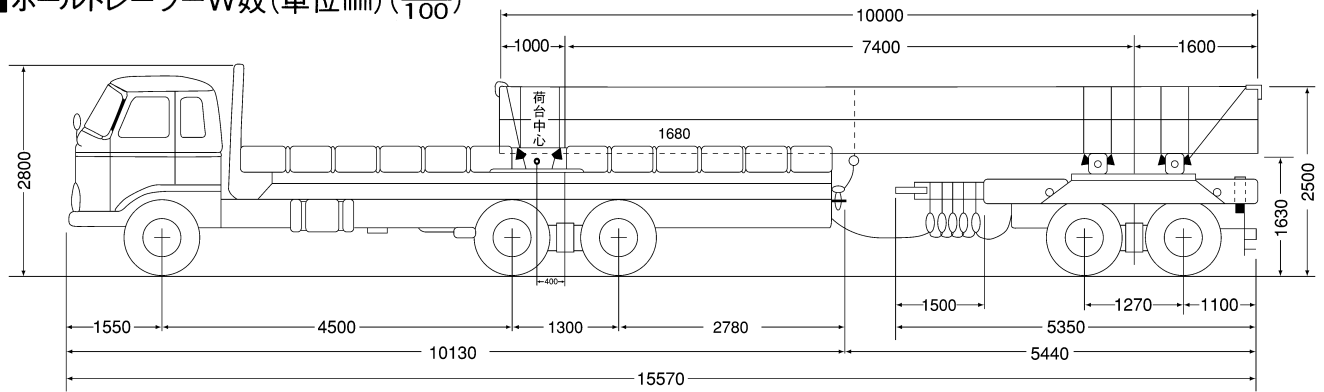

トラック 10 ton・ポールトレーラー 20 ton

■P-FV415T(単位mm) ($\frac{1}{100}$)

■ポールトレーラーW奴(単位mm) ($\frac{1}{100}$)

4段式ポールトレーラー 全長約14.5m (積載時)

第1段の伸長	3.5m
2 "	3.6m
3 "	4.0m
4 "	4.7m
計	15.8m
カーブでの伸代	1.3m