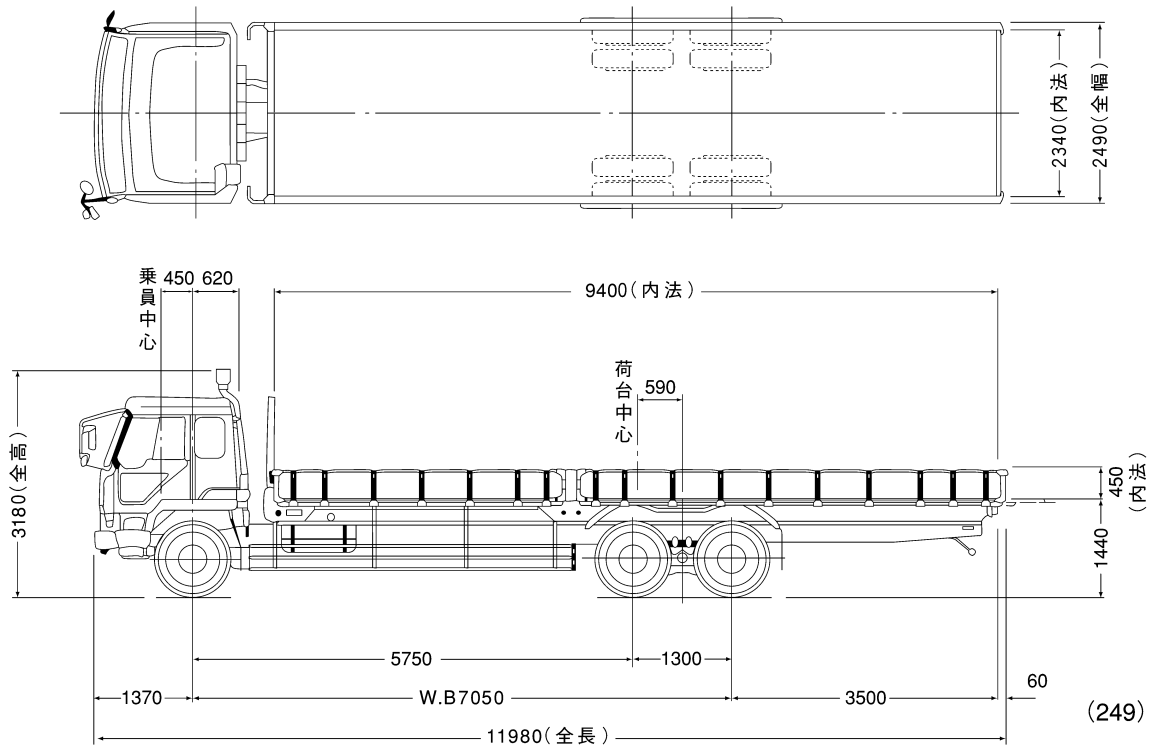

トラック 10 ton・ポールトレーラー 20 ton

■P-FV415T(単位mm) ($\frac{1}{100}$)

■ポールトレーラーW奴(単位mm) ($\frac{1}{100}$)

4段式ポールトレーラー 全長約14.5m (積載時)

第1段の伸長	3.5m
2 "	3.6m
3 "	4.0m
4 "	4.7m
計	15.8m
カーブでの伸代	1.3m