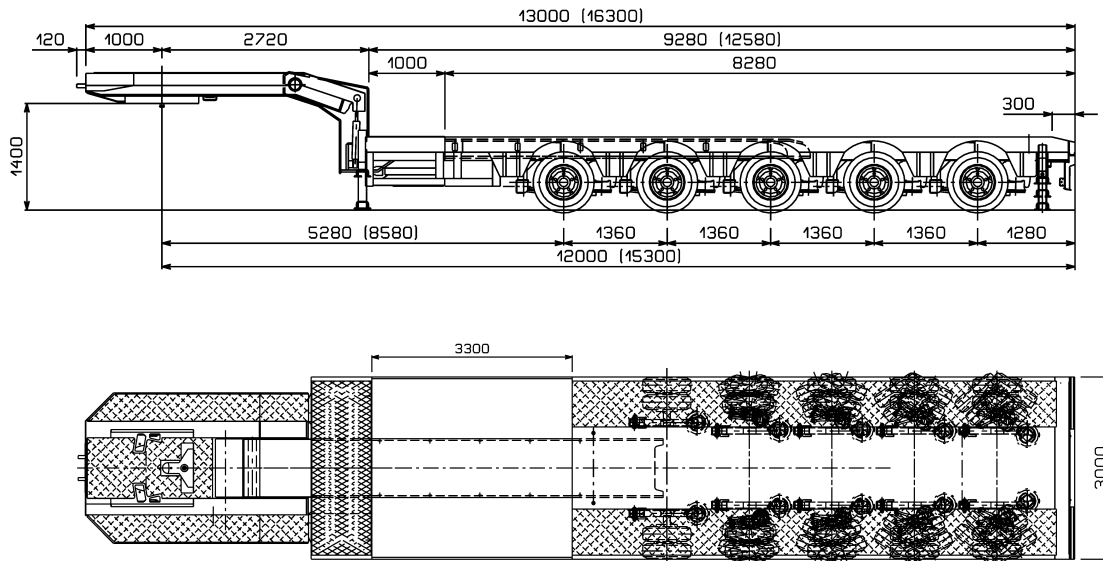

トレーラー (低床トレーラー)

50 ton

■コメット社 X54APG2 型 伸縮セミトレーラー台車 (単位mm) ($\frac{1}{100}$)

■台車縮小時寸法 (回送時)

■台車伸長時寸法 (貨物運搬時)