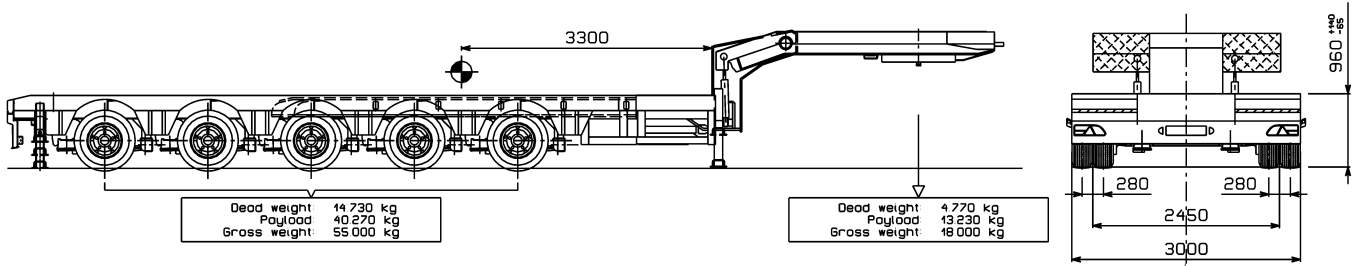

トレーラー (低床トレーラー)

50 ton

■コメット社 X54APG2 型 伸縮セミトレーラー台車 (単位mm) ($\frac{1}{100}$)

■台車縮小時寸法 (回送時)

■台車伸長時寸法 (貨物運搬時)