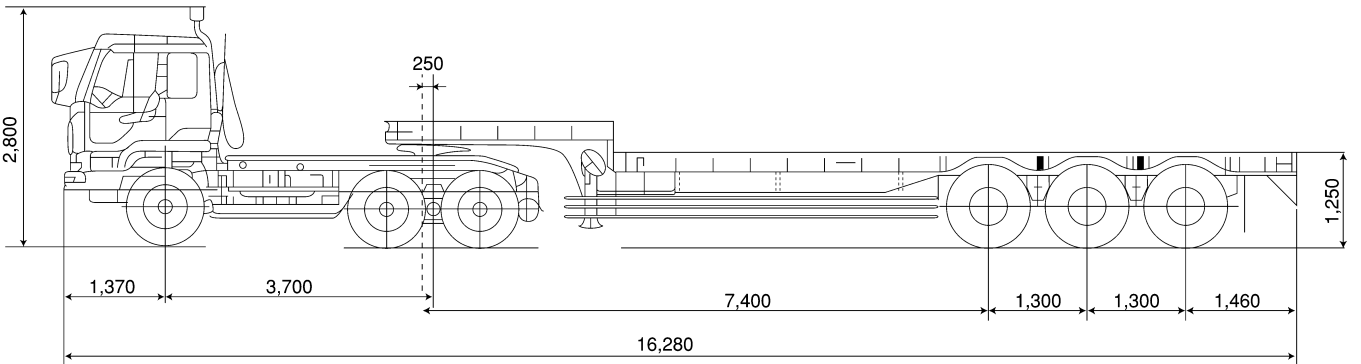

■東急TL403-8型トレーラー(単位mm)( $\frac{1}{100}$ )

■東急TD302~20型トレーラー(単位mm)( $\frac{1}{100}$ )