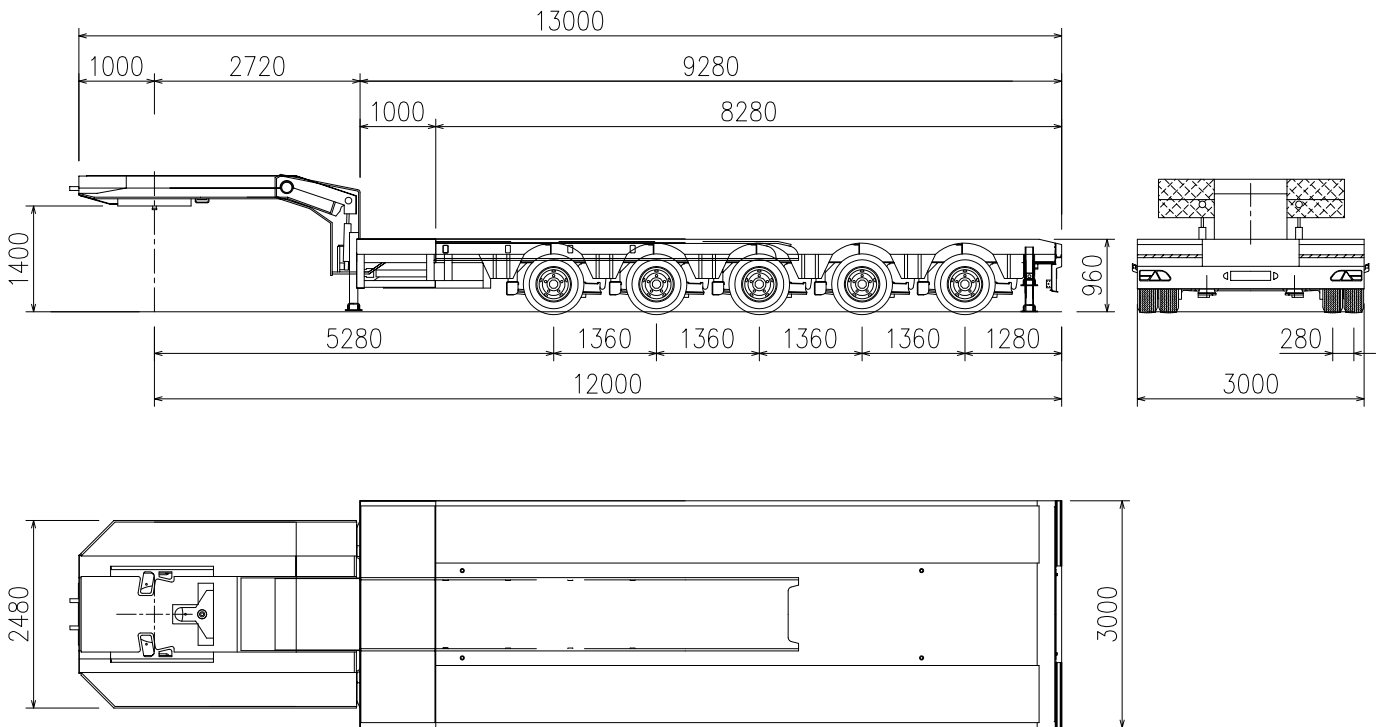

トレーラー (セミトレーラー)

50 ton

■ コメット社 X54APG2型 伸縮セミトレーラー台車 (単位mm 1/100)

■ 台車縮小時寸法 (回送/運搬時)

■ 台車伸長時寸法 (長尺物運搬時)